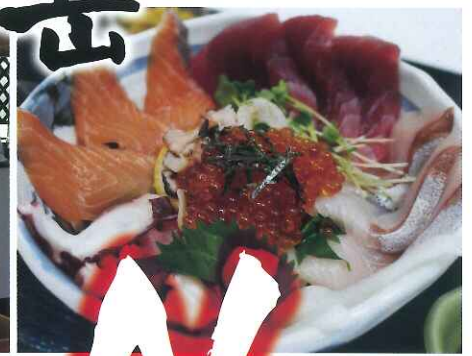

地元大岳新名勝 志賀海の幸を満喫、ご休憩にぜひご利用ください。

# OPEN

★平日のみ限定 20食  
日替わり膳  
¥880 (税込)

お刺し身・小鉢・ご飯  
みそ汁・香物が付いています  
ご飯大盛りサービス