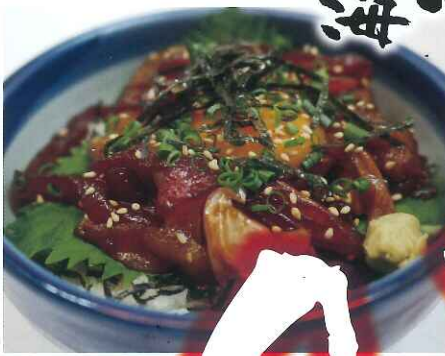

地元大岳新名勝 志賀海の幸を満喫、ご休憩にぜひご利用ください。

# OPEN

★平日のみ限定 20食  
日替わり膳  
¥880 (税込)

お刺し身・小鉢・ご飯  
みそ汁・香物が付いています  
ご飯大盛りサービス